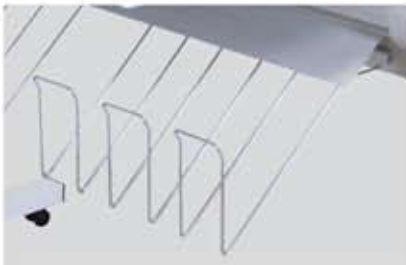

OPTIONS

- KIT 100 : kit de pliage 100 m inclus bac arrière motorisé
- KIT PRO
- Extension de garantie

Plotter**Tech**

REVENDEUR EXCLUSIF